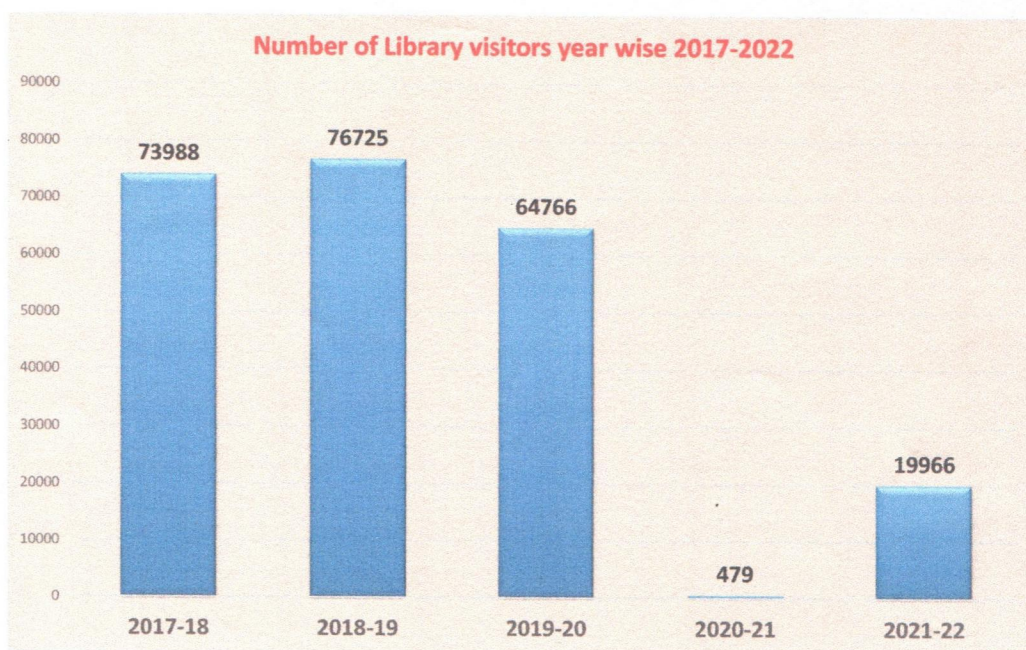

Library Visitor's - 5 Years I 2017-2022

Month	2017-18	2018-19	2019-20	2020-21	2021-22
Jun	1448	1046	879	1	3
July	7458	5806	7180	0	4
August	8055	10042	9451	6	255
September	10666	6930	7850	1	211
October	6124	10665	6155	0	538
November	7855	5646	4810	49	400
December	3827	5940	4489	230	1275
January	8647	10642	9378	66	699
February	6867	8097	9475	33	6293
March	8223	9079	5099	18	5188
April	4260	2152	0	72	4740
May	558	680	0	3	360
<b>Total</b>	<b>73988</b>	<b>76725</b>	<b>64766</b>	<b>479</b>	<b>19966</b>

Year	total visitor	working days	Average
2017-18	73988	273	271
2018-19	76725	284	270
2019-20	64766	227	285
2020-21	479	124	4
2021-22	19966	219	91

*V. Jain*

Dr. Vinita Jain  
Librarian

*C.S. Panse*

Dr. Ms. C.S. Panse  
Principal