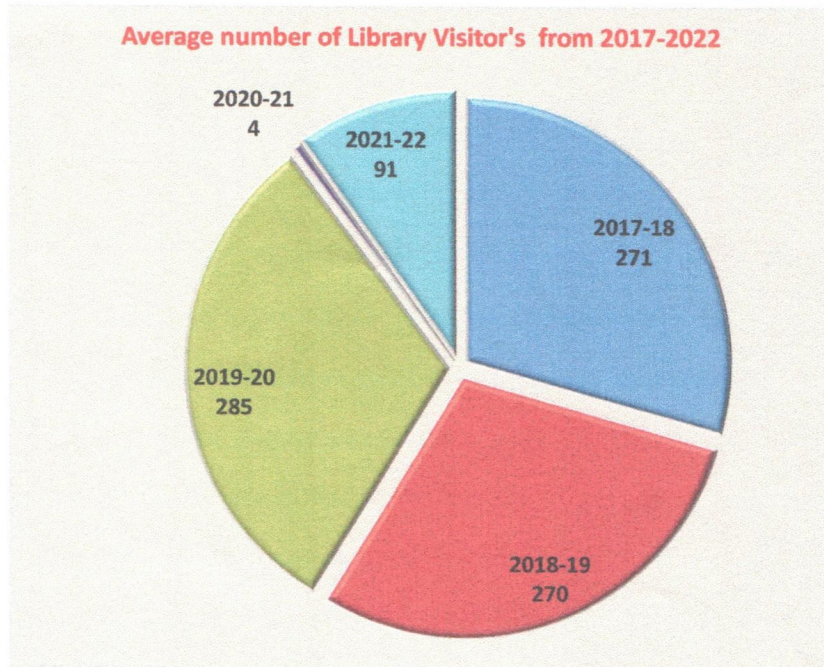

Library Visitor's - 5 Years I 2017-2022

Month	2017-18	2018-19	2019-20	2020-21	2021-22
Jun	1448	1046	879	1	3
July	7458	5806	7180	0	4
August	8055	10042	9451	6	255
September	10666	6930	7850	1	211
October	6124	10665	6155	0	538
November	7855	5646	4810	49	400
December	3827	5940	4489	230	1275
January	8647	10642	9378	66	699
February	6867	8097	9475	33	6293
March	8223	9079	5099	18	5188
April	4260	2152	0	72	4740
May	558	680	0	3	360
<b>Total</b>	<b>73988</b>	<b>76725</b>	<b>64766</b>	<b>479</b>	<b>19966</b>

Year	total visitor	working days	Average
2017-18	73988	273	271
2018-19	76725	284	270
2019-20	64766	227	285
2020-21	479	124	4
2021-22	19966	219	91

*V. Jain*

Dr. Vinita Jain  
Librarian

*C.S. Panse*

Dr. Ms. C.S. Panse  
Principal